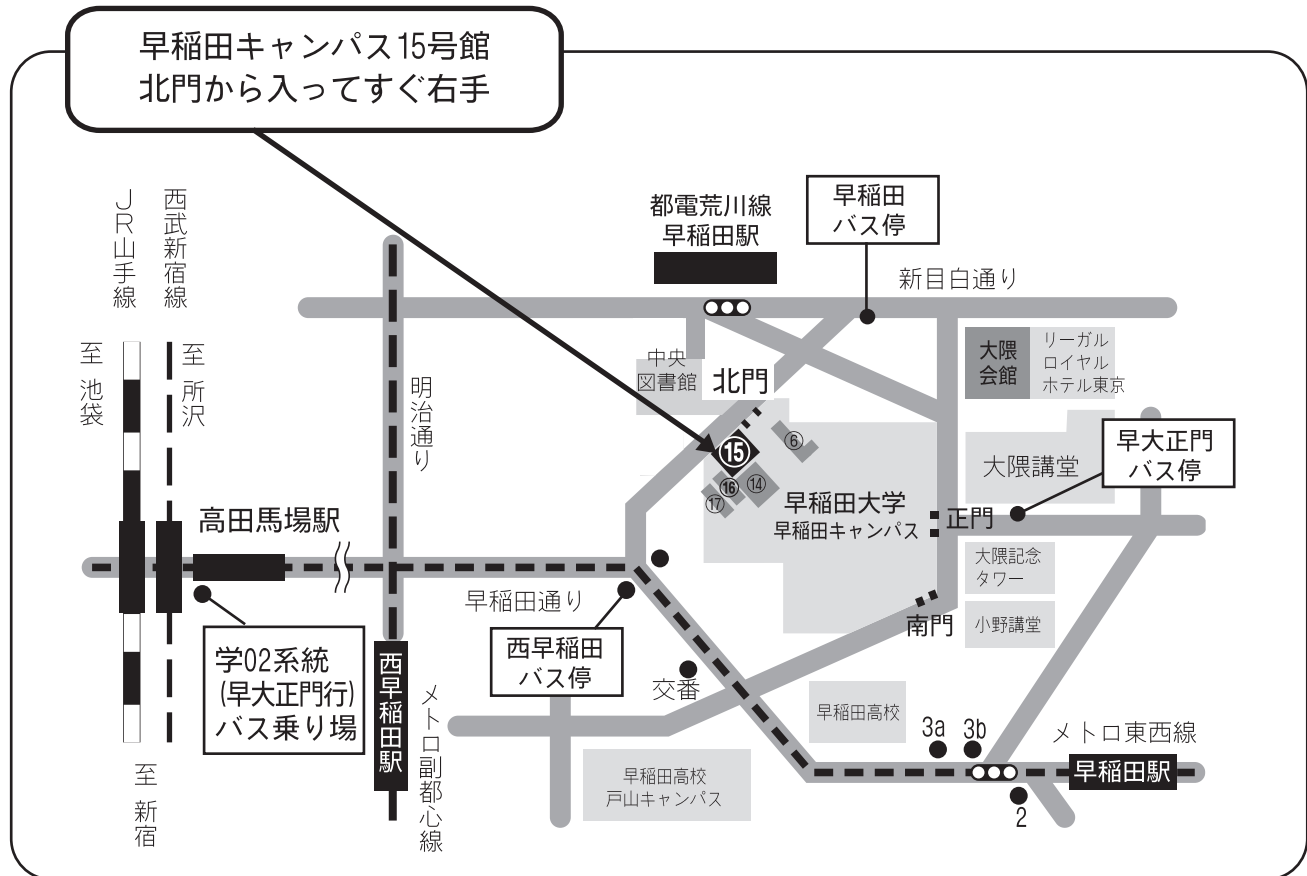

■ 懇親会

会費 5,000円 (当日払い) (立食形式)

■ 研究会 会場案内

早稲田大学 (早稲田キャンパス15号館)
東京都新宿区西早稲田1-6-1

◆JR・西武線

山手線/西武新宿線 高田馬場駅から徒歩20分

◆東京メトロ

東西線 早稲田駅から徒歩10分
副都心線 西早稲田駅から徒歩15分

◆都電荒川線

早稲田駅から徒歩5分

◆都バス

学02系統 高田馬場駅 - 西早稲田 (徒歩5分)
早77系統 新宿駅西口 - 早稲田 (徒歩7分)
早81系統 渋谷駅 - 早大正門 (徒歩7分)
上58系統 上野広小路 - 早稲田 (徒歩5分)

地籍問題
研究会
事務局

事務局長 鎌野邦樹 (早稲田大学法学部教授)
事務局 171-8516 東京都豊島区南長崎3-16-6 日本加除出版株式会社
電話 03-3953-5757(代) FAX 03-3953-5772
電子メール makabe@kajo.co.jp (担当・企画部 真壁)